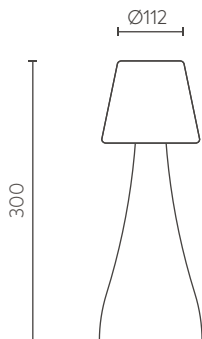

## Manual de utilização 8016-S

Menu  
interativo

Dados  
técnicos

Dimerização  
3 estágios

Carregando  
a bateria

**LED Dimerizável:**

Ref.: 8013-S  
Fluxo lum.: 180lm  
Temp. de cor: 2700K ●

medidas em mm.