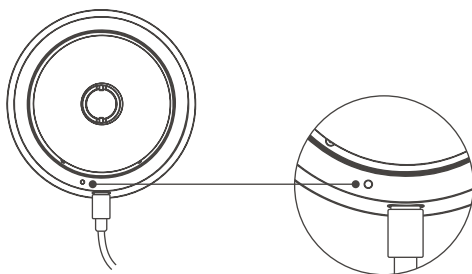

Carregando a bateria

pack bateria (base)

- **Luz vermelha**
  Carga em andamento
- **Luz azul**
  Carga completa

Tempo de carga: 6-8 horas

Recomendamos o uso do carregador USB de 5W da Interlight (ref.: ACS.8001).
Ou carregador de mercado com as características:
Entrada: AC 100-240Vac 50/60Hz
Saída: 5V 1A

Boas práticas para preservação da vida útil da bateria

Não guardar o produto por longos períodos com a bateria totalmente carregada ou totalmente descarregada;

Não manter o produto carregando após a sinalização da finalização da carga;

Não manter o produto próximo de fontes de calor.

Importante

Não recomendamos que o pack de bateria seja retirado com a luminária em funcionamento, isso pode causar danos ao funcionamento normal do produto.

Observações

1. Leia atentamente esse manual.
2. Não abra a luminária. Se estiver danificada, precisará retornar o produto inteiro para a fábrica.
3. Para a limpeza da luminária, sempre limpe com um pano macio e produtos com pH neutro, sem álcool, sem solventes e sem agentes abrasivos.
4. Produto com 2 anos de garantia contratual pelo fabricante, contra qualquer defeito de fabricação nas partes metálicas e mecânicas, vida útil da bateria >500 ciclos.
5. Os componentes elétricos utilizados nos nossos produtos seguem as normas brasileiras. Produto não tóxico.

Os dados contidos nesse manual poderão ser alterados a qualquer momento sem prévio aviso. Consulte nosso Atendimento ao Cliente ou www.interlight.com.br para informações atualizadas. Interlight 2024 *