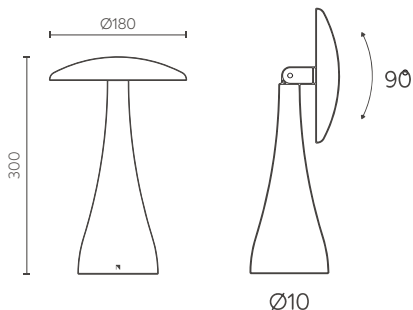

## Manual de utilização 8012-S

Menu  
interativo

Dados  
técnicos

Dimerização  
3 estágios

Carregando  
a bateria

**LED Dimerizável:**

Ref.: 8012-S  
Fluxo lum.: 190lm  
Temp. de cor: 2700K ●

medidas em mm.