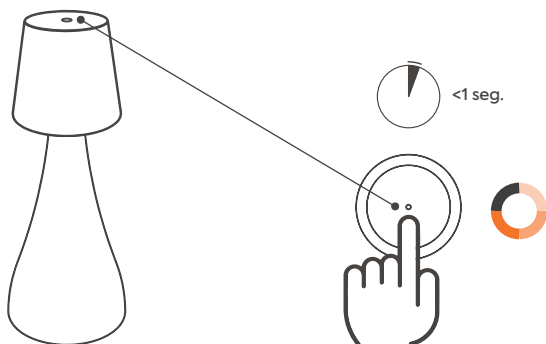

## Dimerização por estágio

Toque rapidamente o botão  
touch para ligar a luminária,  
ela acenderá em 10%

1º toque  
10%

2º toque  
40%

3º toque  
100%

4º toque  
desliga