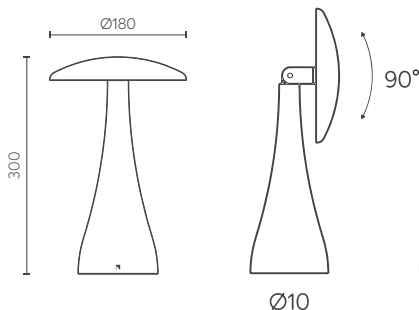

## Manual de utilização 8012-HW

Menu  
interativo

Dados  
técnicos

Temperatura  
de cor

Dimerização  
contínua

Carregando  
a bateria

**LED Dimerizável:**

Ref.: 8012-HW  
Fluxo lum.: 150lm | 190lm  
Temp. de cor: 2000K | 3000K ●●