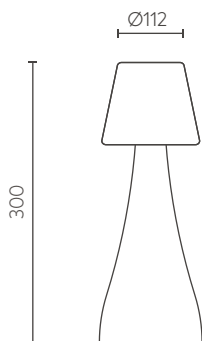

## Manual de utilização 8016-HW

Menu  
interativo

Dados  
técnicos

Temperatura  
de cor

Dimerização  
contínua

Carregando  
a bateria

8016-S

**LED Dimerizável:**