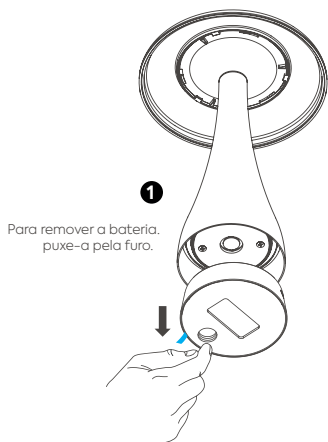

Bateria + base

(vendidos separadamente)

Instruções de uso

ATENÇÃO!

Antes de acender a luminária,
remover a fita azul da bateria.

1

Para remover a bateria,
puxe-a pela furo.

2

Remova a fita azul.

3

Recomendamos a carga completa
da bateria antes do acendimento
da luminária.

Dimerização por estágio

Toque rapidamente o botão
touch para ligar a luminária,
ela acenderá em 10%

1º toque
10%