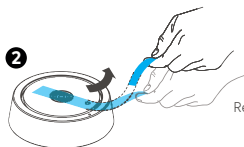

1

Para remover a bateria,
puxe-a pela furo.

2

Remova a fita azul.

3

Recomendamos a carga completa
da bateria antes do acendimento
da luminária.

Trocando a temperatura de cor Dimerização contínua

1º toque
3000K