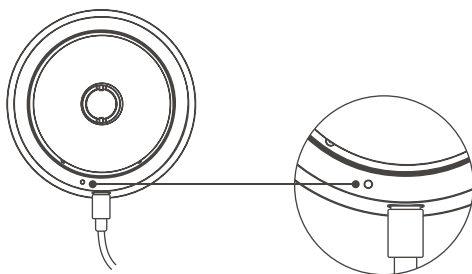

2º toque
2000K

3º toque
desliga

Dimerização
contínua*

1º toque longo:
reduz a intensidade
2º toque longo:
aumenta intensidade

*Na temperatura
desejada

Carregando a bateria

pack bateria (base)

- **Luz vermelha**
Carga em andamento
- **Luz azul**
Carga completa