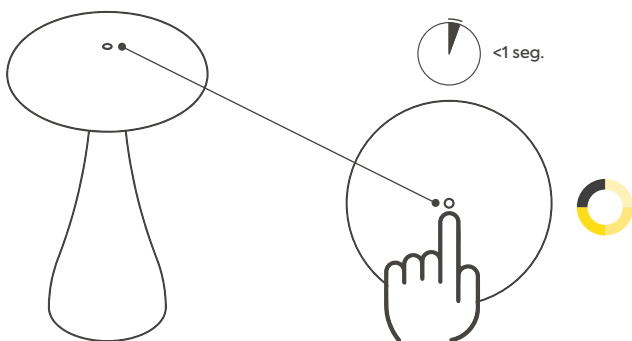

1

Para remover a bateria,
puxe-a pela furo.

2

Remova a fita azul.

3

Recomendamos a carga completa
da bateria antes do acendimento
da luminária.

Trocando a temperatura de cor Dimerização contínua

1º toque
3000K