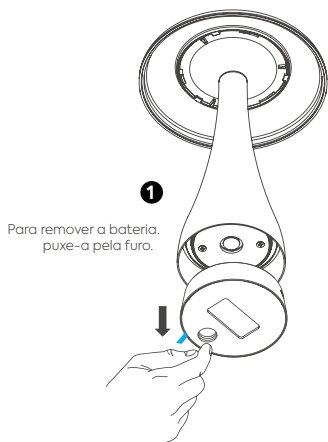

1

Para remover a bateria,
puxe-a pela furo.

2

Remova a fita azul.

3

Recomendamos a carga completa
da bateria antes do acendimento
da luminária.

Trocando a temperatura de cor Dimerização contínua

1º toque
3000K