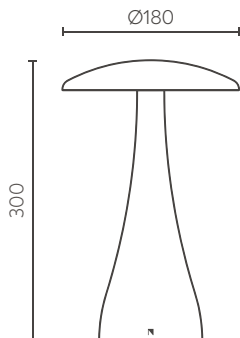

Manual de utilização 8013-HW

Menu
interativo

Dados
técnicos

Temperatura
de cor

Dimerização
contínua

Carregando
a bateria

LED Dimerizável:

Ref.: 8013-HW
Fluxo lum.: 150lm | 190lm
Temp. de cor: 2000K | 3000K