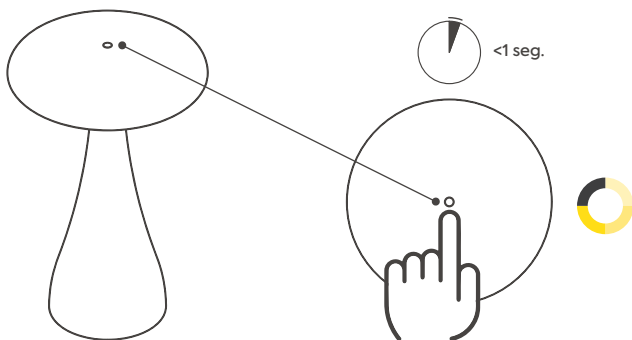

Bateria + base

(vendidos separadamente)

Instruções de uso

ATENÇÃO!

Antes de acender a luminária,
remover a fita azul da bateria.

1

Para remover a bateria,
puxe-a pela furo.

2

Remova a fita azul.

3

Recomendamos a carga completa
da bateria antes do acendimento
da luminária.

Dimerização por estágio

Toque rapidamente o botão
touch para ligar a luminária,
ela acenderá em 10%

1º toque
10%