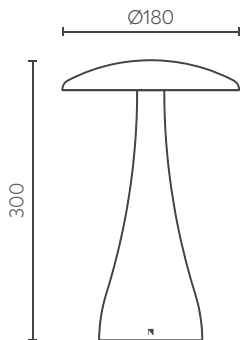

Manual de utilização 8013-W

Menu
interativo

Dados
técnicos

Dimerização
3 estágios

Carregando
a bateria

LED Dimerizável:

Ref.: 8013-W
Fluxo lum.: 190lm
Temp. de cor: 3000K ●

medidas em mm.