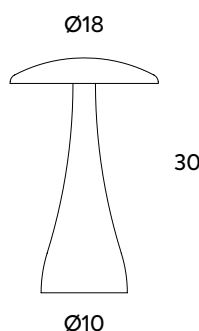

### 8013

2,5W

3000K 2000~3000K  
190lm 150~190lm

### Dados técnicos

potência	2,5W
fonte de luz	LED Integrado
dimensão	Ø 18 x h 30cm   base Ø 10cm.
temperatura de cor	3000K   2000K e 3000K
fluxo luminoso luminária	190 lm   150~190lm
IRC	> 90 (R9 > 50)
dimerização	3 Estágios (100%, 50%, 10%)   por toque
bateria	Li-Ion
bateria autonomia	> 14h (100%), > 35h (50%), > 64h (10%)
bateria vida útil	> 500 ciclos & substituível
bateria tempo de carga	< 6h
distribuição da luz	difusa, radial (360°)
grau de proteção	à prova de respingos (IP 40)
conector	USB-C
material	Alumínio
peso	0,6 kg
código interno	8013
garantia	02 anos   bateria > 500
acessórios inclusos	bateria, cabo USB-C 2.0