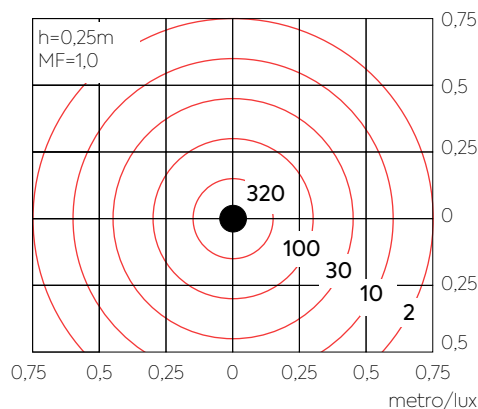

opcionais

carregador
USB-A de 5W
(ACS.8001)

bateria adicional
completa
(ACS.8002)

bateria Li-Ion
2x 18650 2600mAh
(ACS.8000)