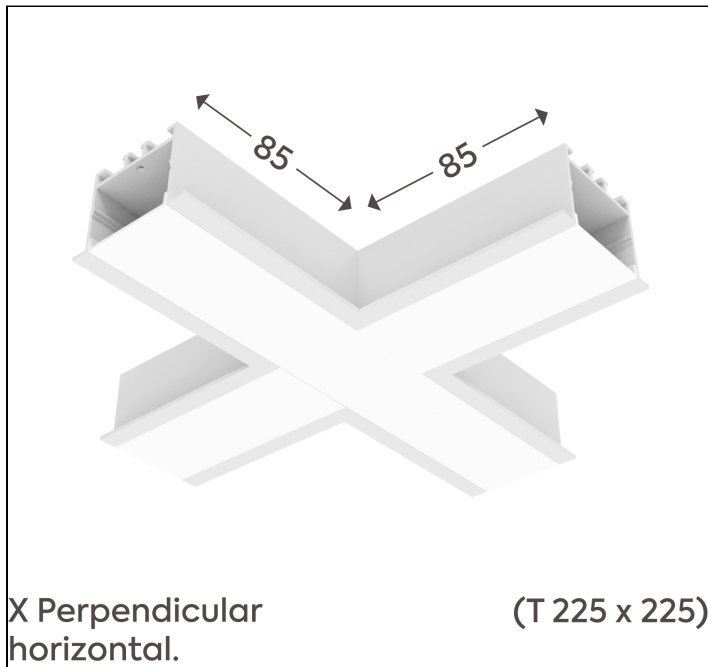

## SIMPLEWAY ACESSÓRIOS | LP

W40E.9357.1F

W40E.9357.1F

### Dados técnicos

Classe	III
Grau de Proteção	IP20
Garantia	5 anos
Acabamento	Branco Microtexturizado (BM)   Preto Microtexturizado (PM)
Dimensões	85X85 (T 225X225)