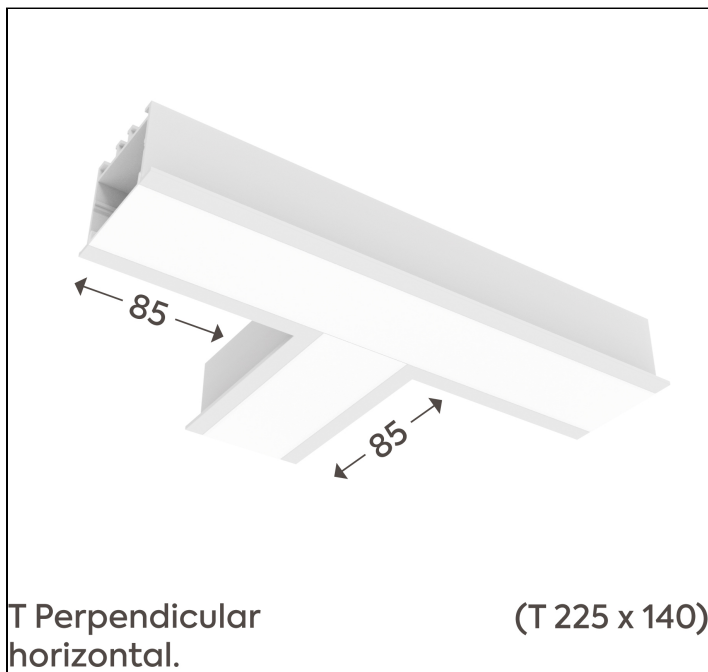

SIMPLEWAY ACESSÓRIOS | LP

W40E.9356.1F

W40E.9356.1F

Dados técnicos

Classe	III
Grau de Proteção	IP20
Garantia	5 anos
Acabamento	Branco Microtexturizado (BM) Preto Microtexturizado (PM)
Dimensões	85X85 (T 225X140)