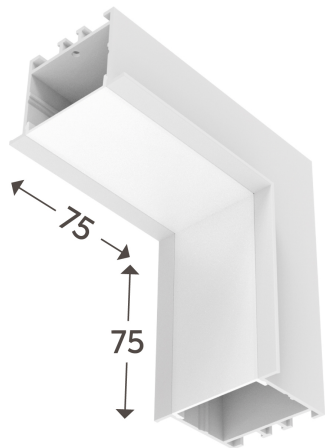

## SIMPLEWAY ACESSÓRIOS | LP

W40E.9355.1F

L 90° vertical  
teto / parede.

W40E.9355.1F

### Dados técnicos

|                  |  |
|------------------|--|
| Classe           | III  |
| Grau de Proteção | IP20   |
| Garantia         | 5 anos   |
| Acabamento       | Branco Microtexturizado (BM)   Preto Microtexturizado (PM) |
| Dimensões        | 75X75  |