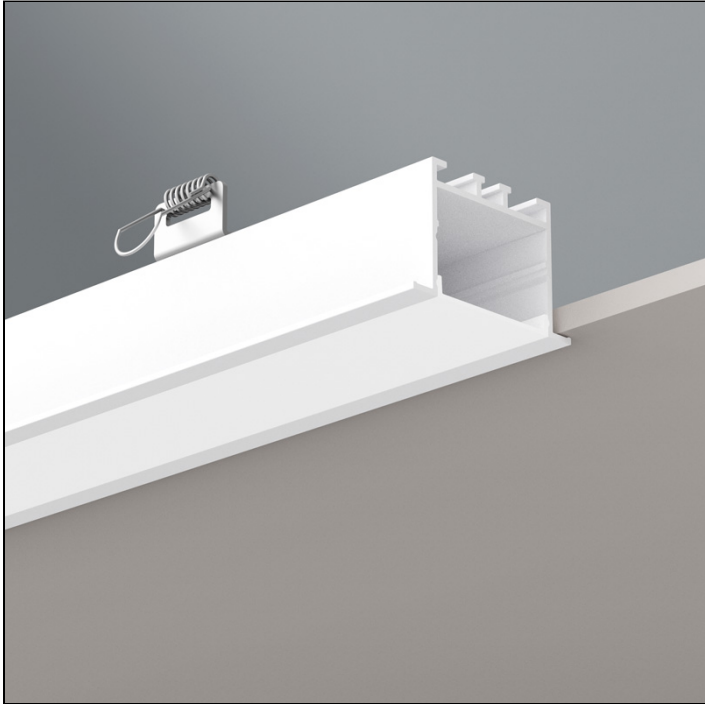

SIMPLEWAY PERFIS | LP

W40E.9352

W40E.9352

Dados técnicos

Classe	III
Grau de Proteção	IP20
Garantia	5 anos
Acabamento	Branco Microtexturizado (BM) Preto Microtexturizado (PM)
Dimensões	2 metros