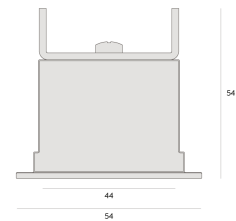

SIMPLEWAY PERFIS | LP

W40E.9352

W40E.9352

Dados técnicos

Classe	III
Grau de Proteção	IP20
Garantia	5 anos
Acabamento	Branco Microtexturizado (BM) Preto Microtexturizado (PM)
Dimensões	2 metros