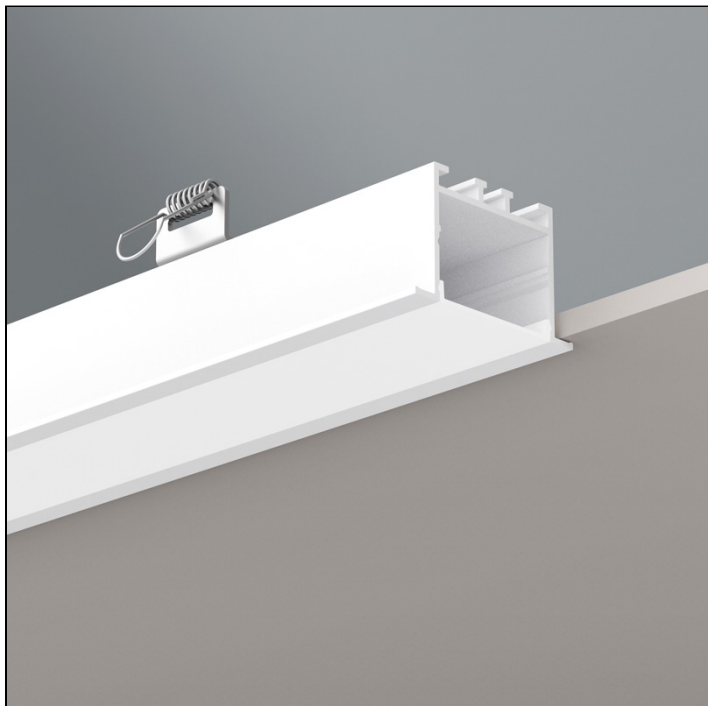

SIMPLEWAY PERFIS | LP

W40E.9350

W40E.9350

Dados técnicos

Classe	III
Grau de Proteção	IP20
Garantia	5 anos
Acabamento	Branco Microtexturizado (BM) Preto Microtexturizado (PM)
Dimensões	0,5 metro