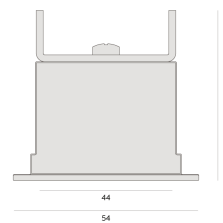

SIMPLEWAY PERFIS | LP

W40E.9350

W40E.9350

Dados técnicos

Classe	III
Grau de Proteção	IP20
Garantia	5 anos
Acabamento	Branco Microtexturizado (BM) Preto Microtexturizado (PM)
Dimensões	0,5 metro