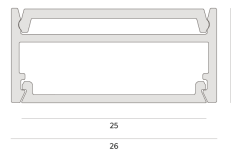

SIMPLEWAY PERFIS | LP

W25S.9349

W25S.9349

Dados técnicos

Classe	III
Grau de Proteção	IP20
Garantia	5 anos
Acabamento	Branco Microtexturizado (BM) Preto Microtexturizado (PM)
Dimensões	3 metros