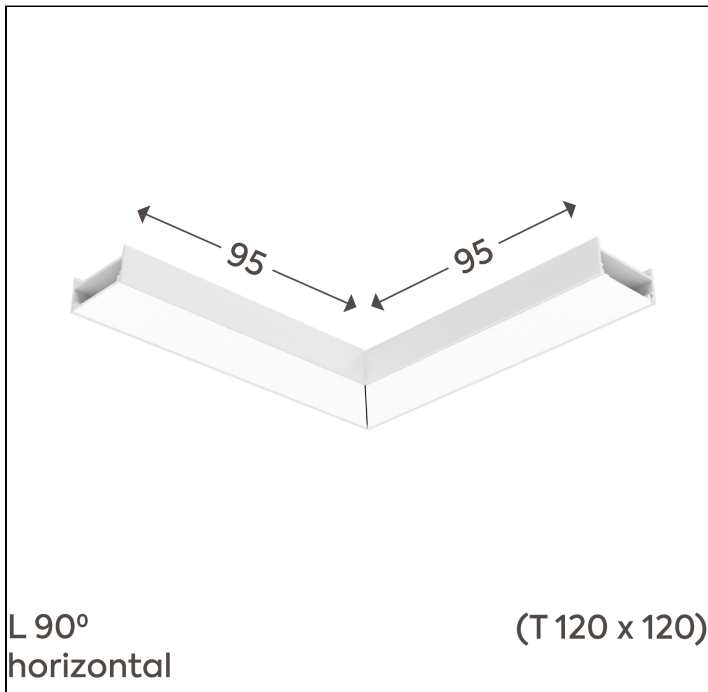

## SIMPLEWAY ACESSÓRIOS | LP

W25S.9348.1F

W25S.9348.1F

### Dados técnicos

Classe	III
Grau de Proteção	IP20
Garantia	5 anos
Acabamento	Branco Microtexturizado (BM)   Preto Microtexturizado (PM)
Dimensões	95X95 (T 120X120)