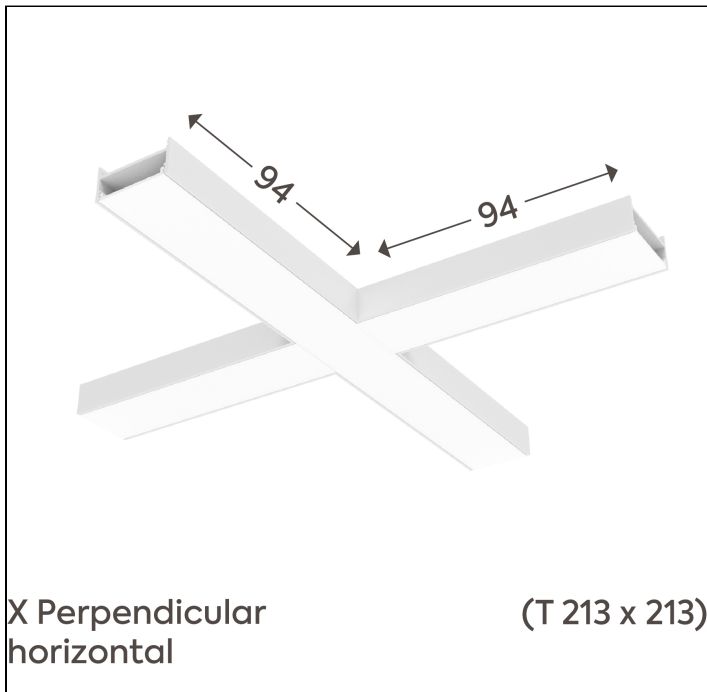

SIMPLEWAY ACESSÓRIOS | LP

W25S.9347.1F

W25S.9347.1F

Dados técnicos

Classe	III
Grau de Proteção	IP20
Garantia	5 anos
Acabamento	Branco Microtexturizado (BM) Preto Microtexturizado (PM)
Dimensões	94x94 (T 213X213)