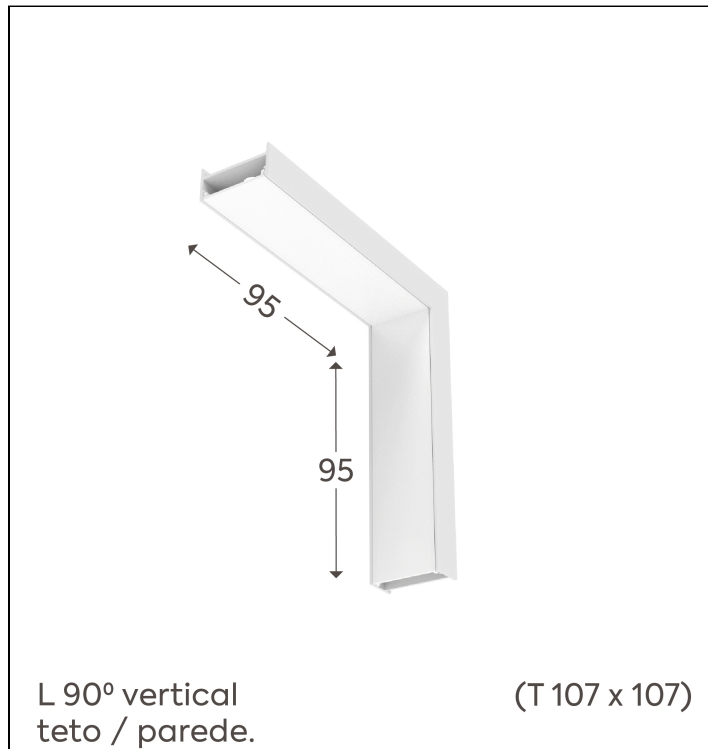

SIMPLEWAY ACESSÓRIOS | LP

W25S.9345.1F

W25S.9345.1F

Dados técnicos

Classe	III
Grau de Proteção	IP20
Garantia	5 anos
Acabamento	Branco Microtexturizado (BM) Preto Microtexturizado (PM)
Dimensões	95x95 (T 107x107)