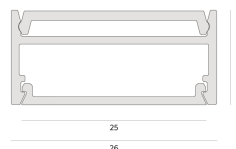

SIMPLEWAY PERFIS | LP

W25S.9344

W25S.9344

Dados técnicos

Classe	III
Grau de Proteção	IP20
Garantia	5 anos
Acabamento	Branco Microtexturizado (BM) Preto Microtexturizado (PM)
Dimensões	2,5 metros