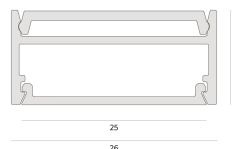

SIMPLEWAY PERFIS | LP

W25S.9343

W25S.9343

Dados técnicos

Classe	III
Grau de Proteção	IP20
Garantia	5 anos
Acabamento	Branco Microtexturizado (BM) Preto Microtexturizado (PM)
Dimensões	1,5 metros