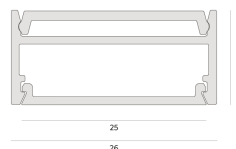

## SIMPLEWAY PERFIS | LP

W25S.9342

W25S.9342

### Dados técnicos

Classe	III
Grau de Proteção	IP20
Garantia	5 anos
Acabamento	Branco Microtexturizado (BM)   Preto Microtexturizado (PM)
Dimensões	2 metros