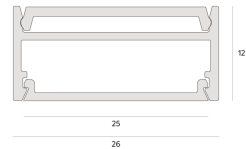

SIMPLEWAY PERFIS | LP

W25S.9341

W25S.9341

Dados técnicos

Classe	III
Grau de Proteção	IP20
Garantia	5 anos
Acabamento	Branco Microtexturizado (BM) Preto Microtexturizado (PM)
Dimensões	1 metro