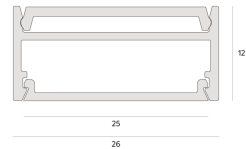

SIMPLEWAY PERFIS | LP

W25S.9340

W25S.9340

Dados técnicos

Classe	III
Grau de Proteção	IP20
Garantia	5 anos
Acabamento	Branco Microtexturizado (BM) Preto Microtexturizado (PM)
Dimensões	0,5 metro