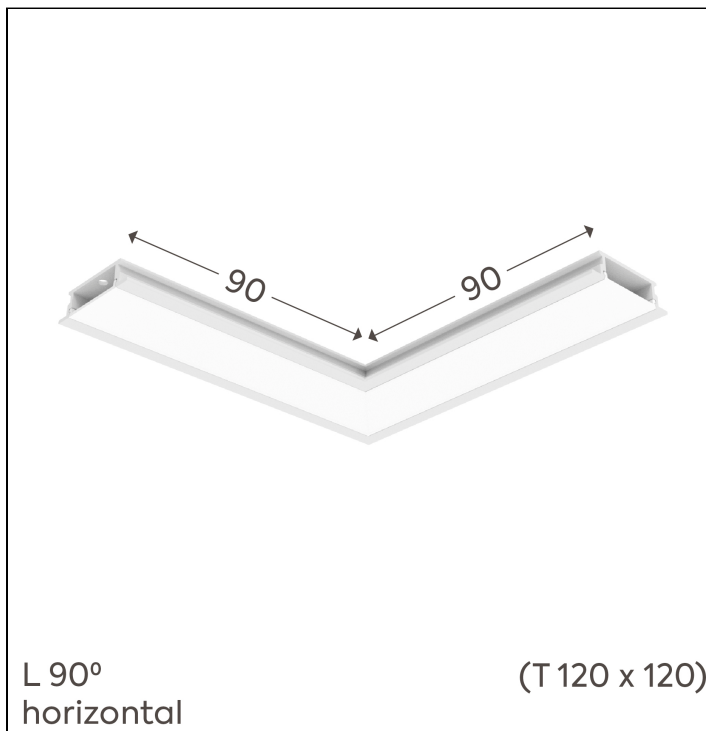

SIMPLEWAY ACESSÓRIOS | LP

W25EP.9398.1F

W25EP.9398.1F

Dados técnicos

Classe	III
Grau de Proteção	IP20
Garantia	5 anos
Acabamento	Branco Microtexturizado (BM) Preto Microtexturizado (PM)
Dimensões	90x90 (T 119x119)