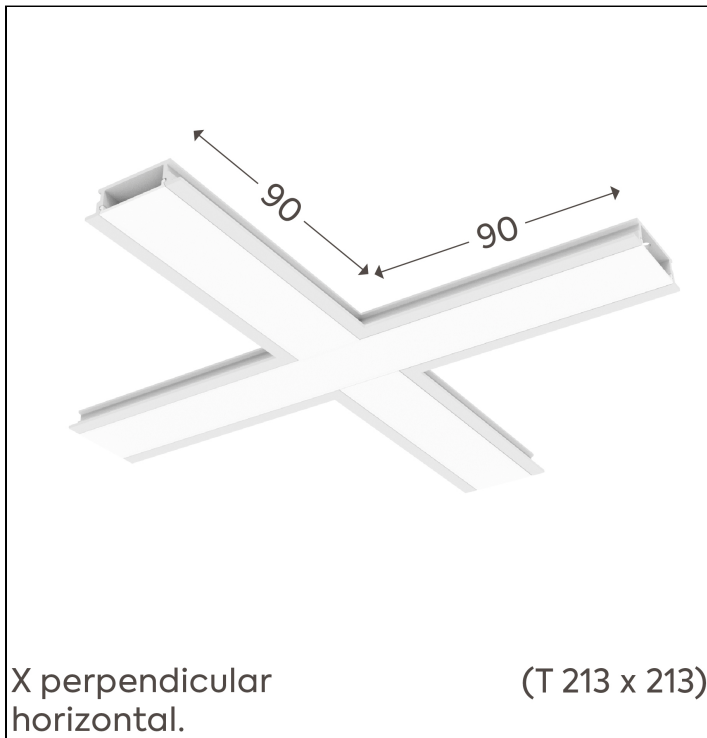

## SIMPLEWAY ACESSÓRIOS | LP

W25EP.9397.1F

W25EP.9397.1F

### Dados técnicos

Classe	III
Grau de Proteção	IP20
Garantia	5 anos
Acabamento	Branco Microtexturizado (BM)   Preto Microtexturizado (PM)
Dimensões	91x91 (T 216X216)