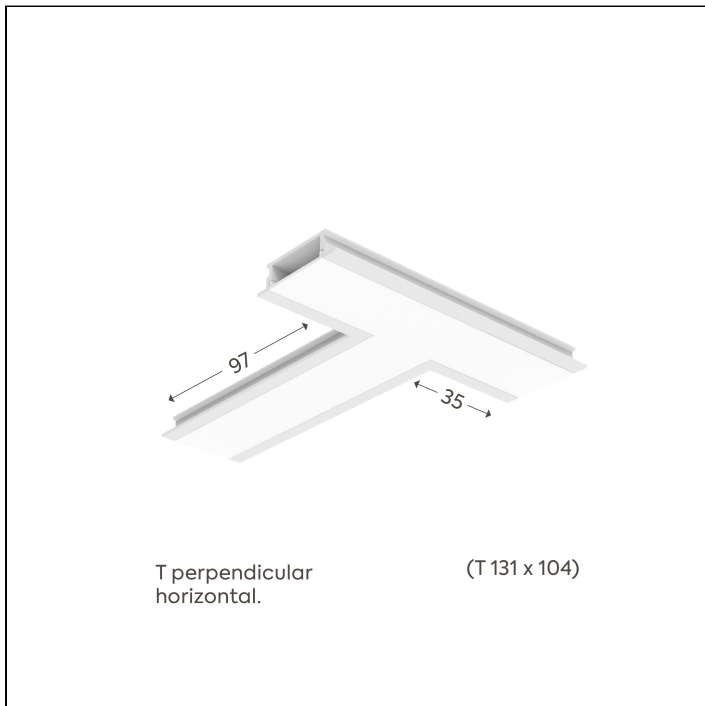

## SIMPLEWAY ACESSÓRIOS | LP

W25EP.9396.1F

W25EP.9396.1F

### Dados técnicos

Classe	III
Grau de Proteção	IP20
Garantia	5 anos
Acabamento	Branco Microtexturizado (BM)   Preto Microtexturizado (PM)
Dimensões	35x91 (T125x104)