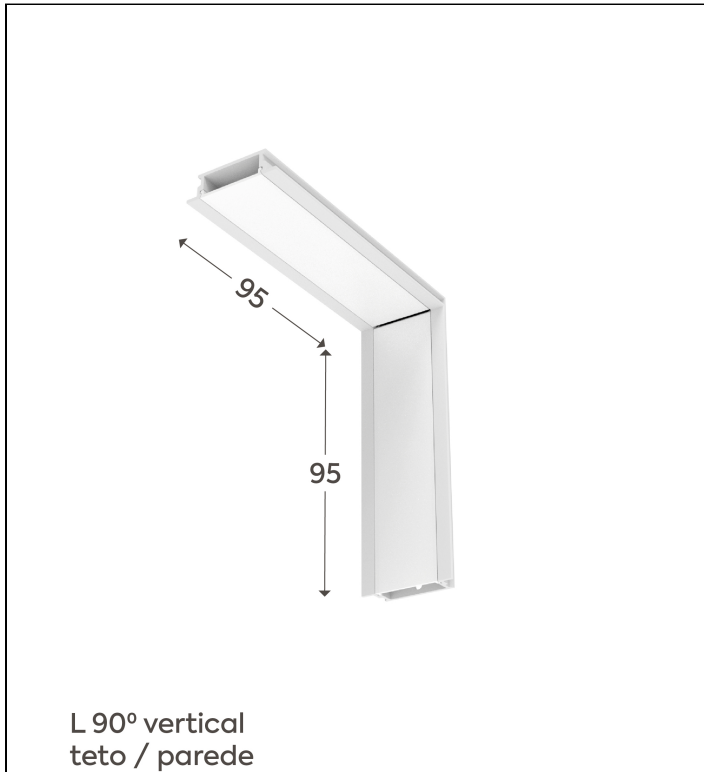

## SIMPLEWAY ACESSÓRIOS | LP

W25EP.9395.1F

W25EP.9395.1F

### Dados técnicos

Classe	III
Grau de Proteção	IP20
Garantia	5 anos
Acabamento	Branco Microtexturizado (BM)   Preto Microtexturizado (PM)
Dimensões	90x90