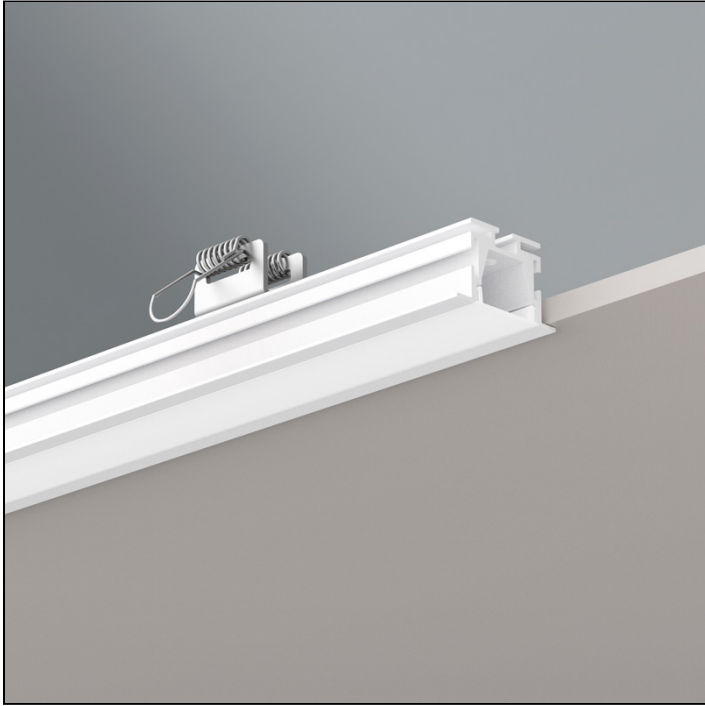

SIMPLEWAY PERFIS | LP

W25EP.9394

W25EP.9394

Dados técnicos

Classe	III
Grau de Proteção	IP20
Garantia	5 anos
Acabamento	Branco Microtexturizado (BM) Preto Microtexturizado (PM)
Dimensões	2,5 metros