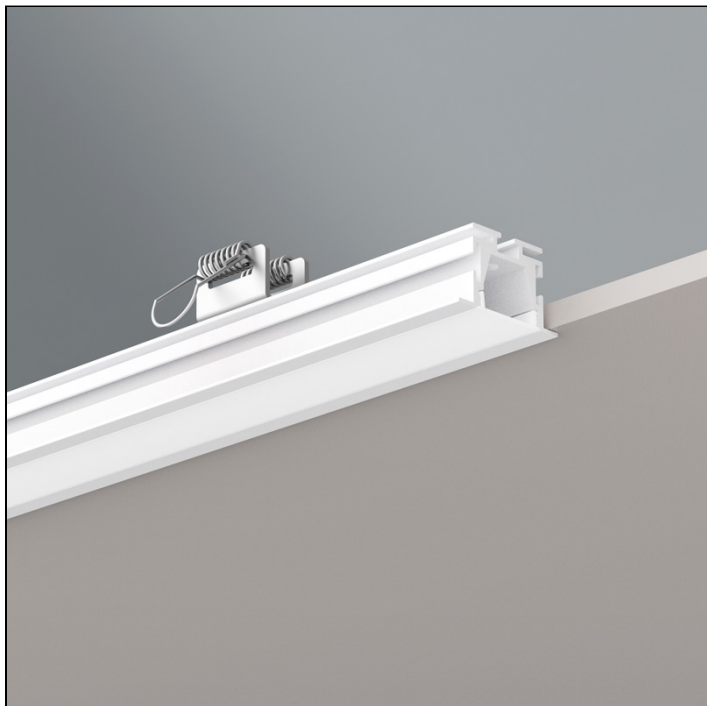

## SIMPLEWAY PERFIS | LP

W25EP.9393

W25EP.9393

### Dados técnicos

Classe	III
Grau de Proteção	IP20
Garantia	5 anos
Acabamento	Branco Microtexturizado (BM)   Preto Microtexturizado (PM)
Dimensões	1,5 metros