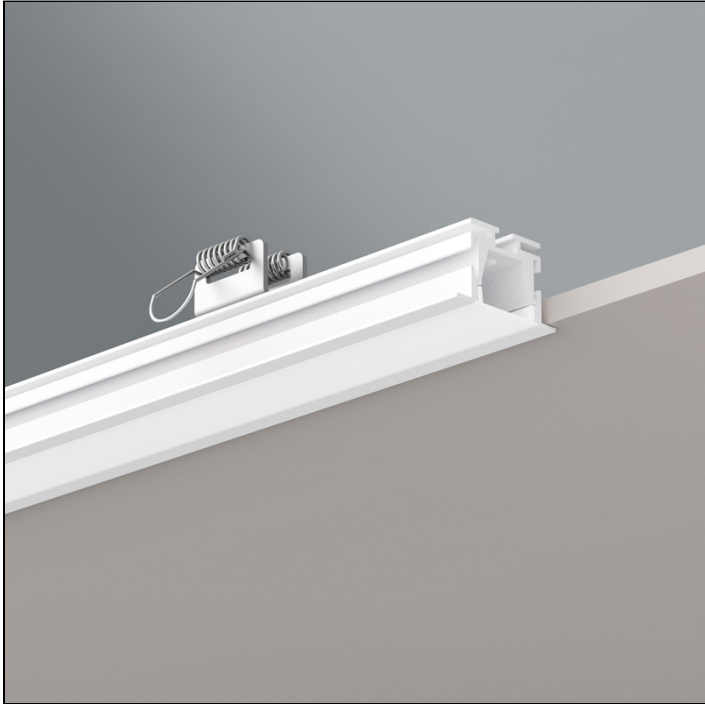

SIMPLEWAY PERFIS | LP

W25EP.9392

W25EP.9392

Dados técnicos

Classe	III
Grau de Proteção	IP20
Garantia	5 anos
Acabamento	Branco Microtexturizado (BM) Preto Microtexturizado (PM)
Dimensões	2 metros