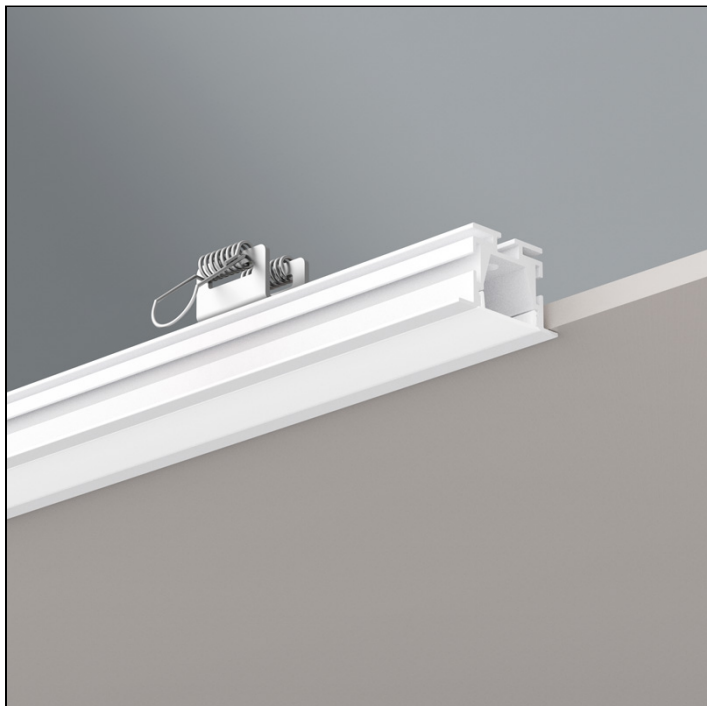

SIMPLEWAY PERFIS | LP

W25EP.9391

W25EP.9391

Dados técnicos

Classe	III
Grau de Proteção	IP20
Garantia	5 anos
Acabamento	Branco Microtexturizado (BM) Preto Microtexturizado (PM)
Dimensões	1 metro