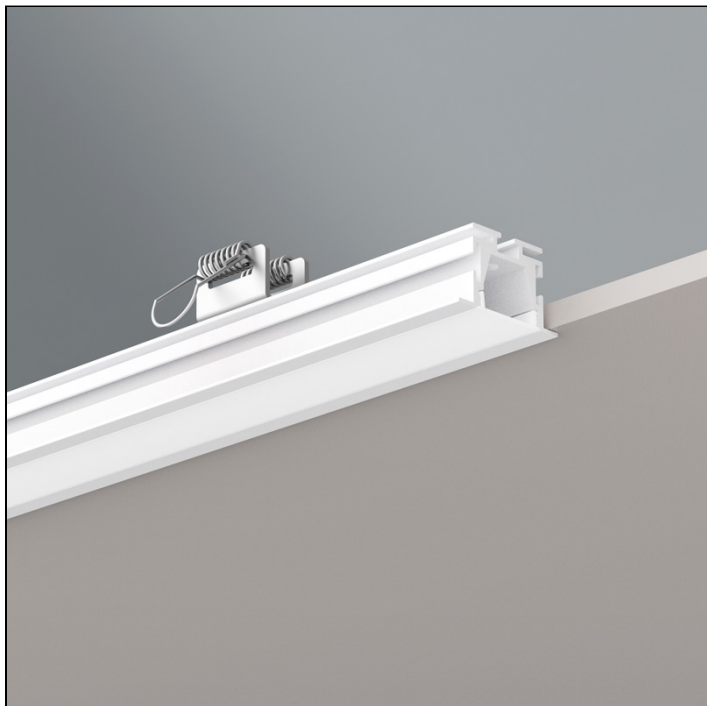

## SIMPLEWAY PERFIS | LP

W25EP.9390

W25EP.9390

### Dados técnicos

Classe	III
Grau de Proteção	IP20
Garantia	5 anos
Acabamento	Branco Microtexturizado (BM)   Preto Microtexturizado (PM)
Dimensões	0,5 metro