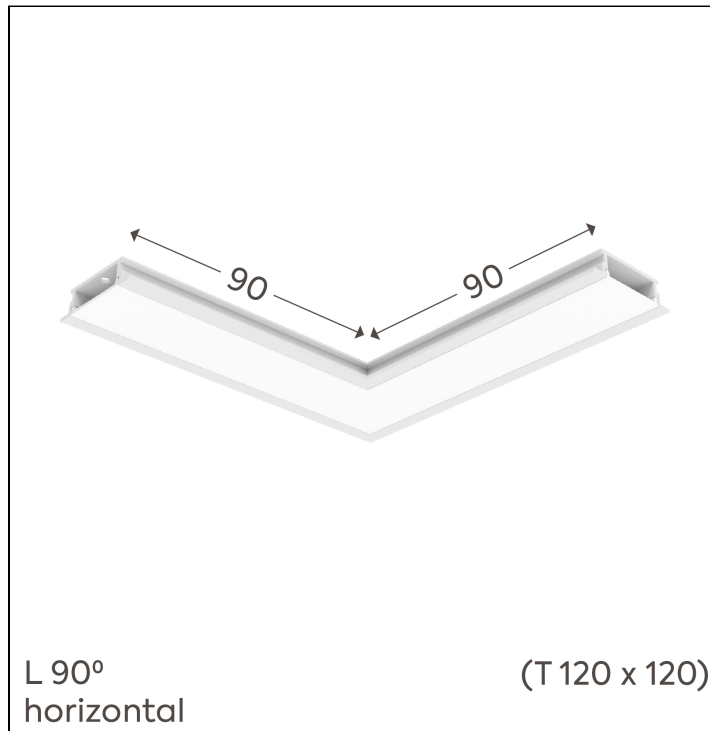

SIMPLEWAY ACESSÓRIOS | LP

W25E.9338.1F

W25E.9338.1F

Dados técnicos

Classe	III
Grau de Proteção	IP20
Garantia	5 anos
Acabamento	Branco Microtexturizado (BM) Preto Microtexturizado (PM)
Dimensões	90x90 (T 120x120)