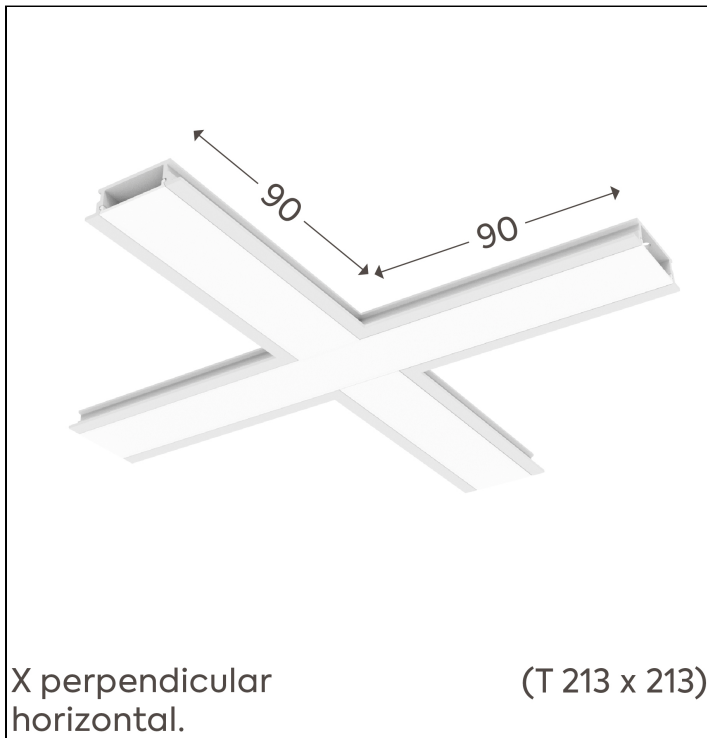

SIMPLEWAY ACESSÓRIOS | LP

W25E.9337.1F

W25E.9337.1F

Dados técnicos

Classe	III
Grau de Proteção	IP20
Garantia	5 anos
Acabamento	Branco Microtexturizado (BM) Preto Microtexturizado (PM)
Dimensões	90x90 (T 213X213)