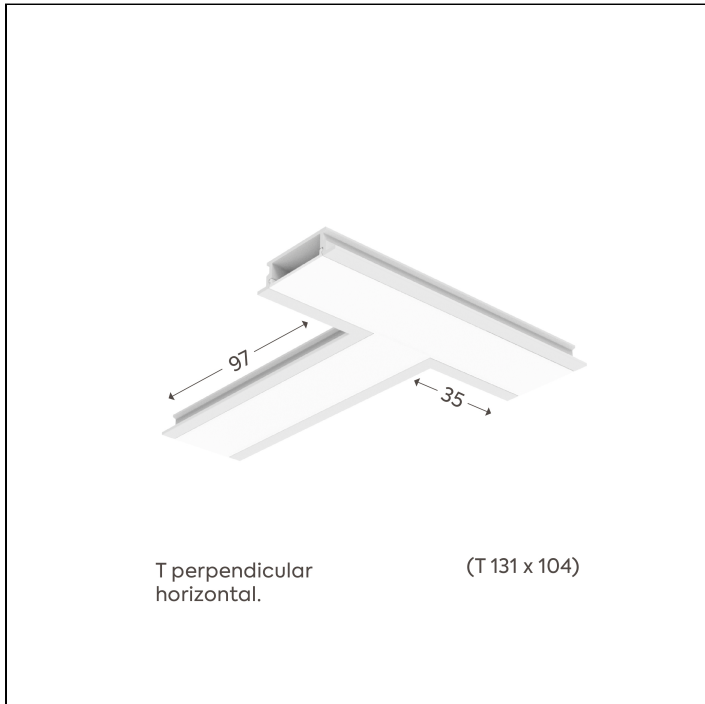

SIMPLEWAY ACESSÓRIOS | LP

W25E.9336.1F

W25E.9336.1F

Dados técnicos

Classe	III
Grau de Proteção	IP20
Garantia	5 anos
Acabamento	Branco Microtexturizado (BM) Preto Microtexturizado (PM)
Dimensões	35x97 (T131x104)