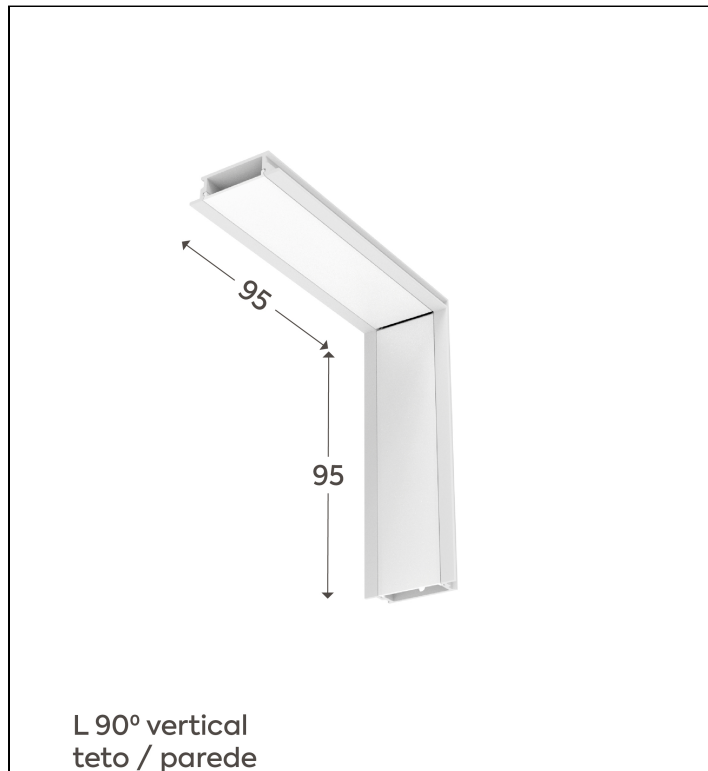

SIMPLEWAY ACESSÓRIOS | LP

W25E.9335.1F

W25E.9335.1F

Dados técnicos

Classe	III
Grau de Proteção	IP20
Garantia	5 anos
Acabamento	Branco Microtexturizado (BM) Preto Microtexturizado (PM)
Dimensões	95x95