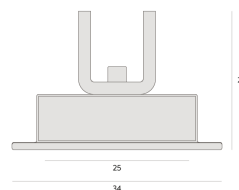

SIMPLEWAY PERFIS | LP

W25E.9333

W25E.9333

Dados técnicos

Classe	III
Grau de Proteção	IP20
Garantia	5 anos
Acabamento	Branco Microtexturizado (BM) Preto Microtexturizado (PM)
Dimensões	1,5 metros