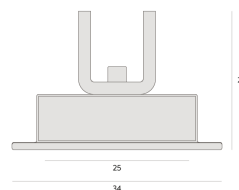

SIMPLEWAY PERFIS | LP

W25E.9331

W25E.9331

Dados técnicos

Classe	III
Grau de Proteção	IP20
Garantia	5 anos
Acabamento	Branco Microtexturizado (BM) Preto Microtexturizado (PM)
Dimensões	1 metro