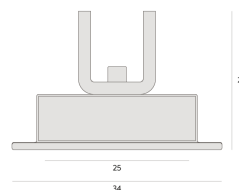

## SIMPLEWAY PERFIS | LP

W25E.9330

W25E.9330

### Dados técnicos

Classe	III
Grau de Proteção	IP20
Garantia	5 anos
Acabamento	Branco Microtexturizado (BM)   Preto Microtexturizado (PM)
Dimensões	0,5 metro