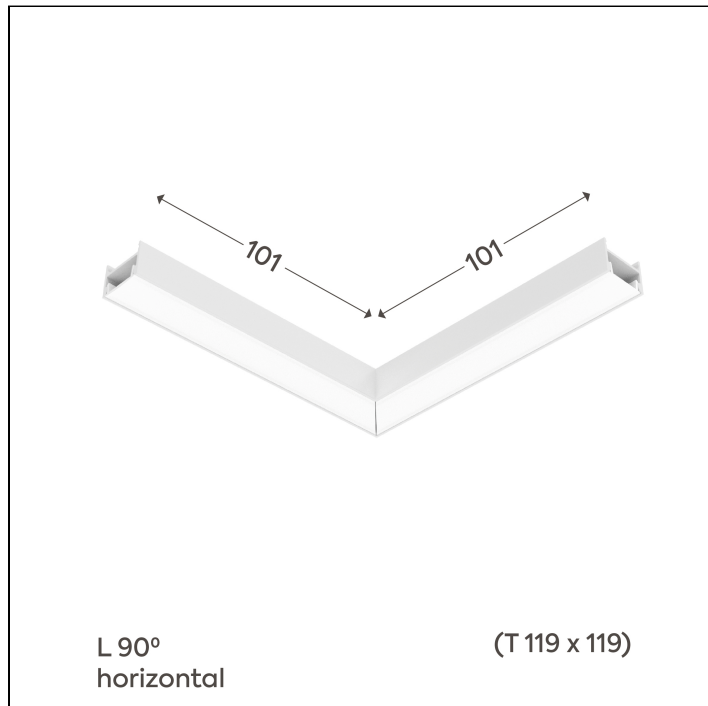

SIMPLEWAY ACESSÓRIOS | LP

W15S.9328.1F

W15S.9328.1F

Dados técnicos

Classe	III
Grau de Proteção	IP20
Garantia	5 anos
Acabamento	Branco Microtexturizado (BM) Preto Microtexturizado (PM)
Dimensões	101X101 (T 119X119)