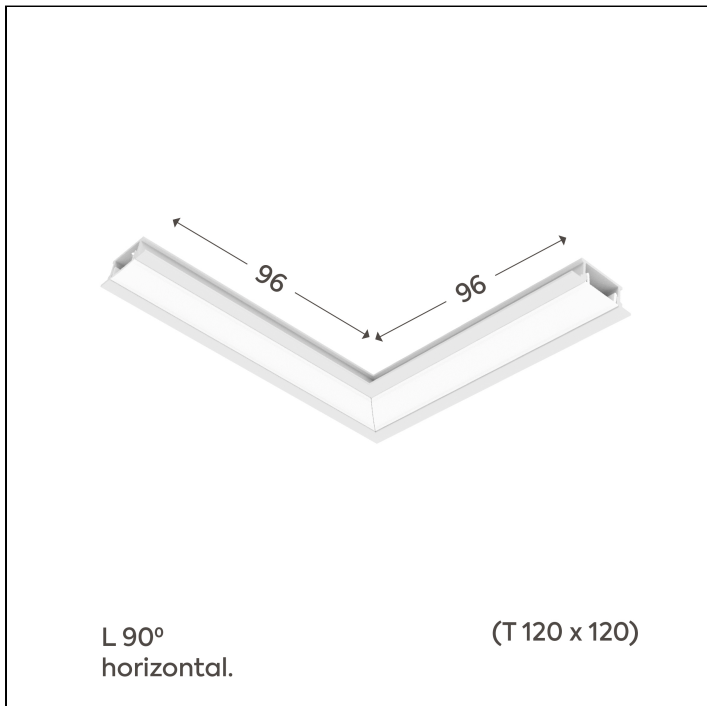

## SIMPLEWAY ACESSÓRIOS | LP

W15EP.9388.1F

W15EP.9388.1F

### Dados técnicos

Classe	III
Grau de Proteção	IP20
Garantia	5 anos
Acabamento	Branco Microtexturizado (BM)   Preto Microtexturizado (PM)
Dimensões	94x94 (T117x117)