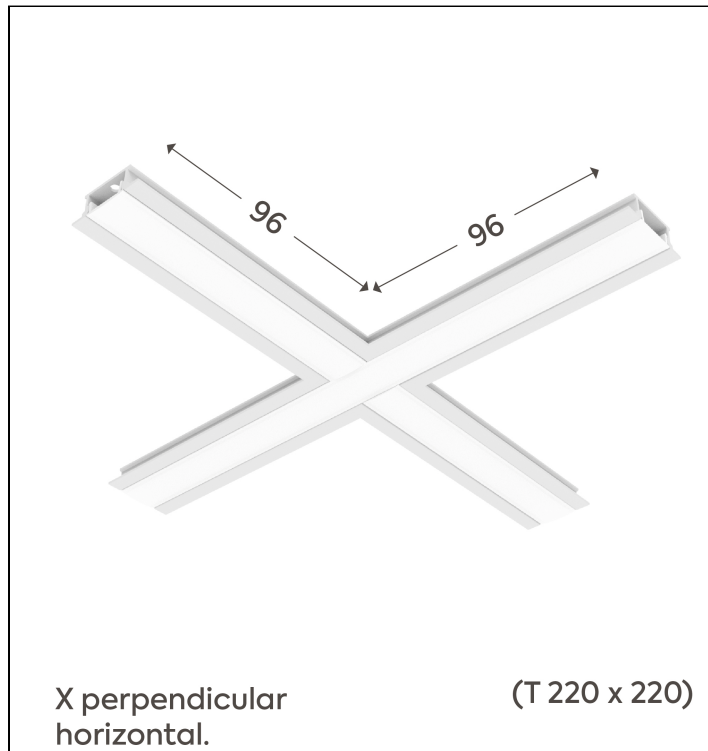

SIMPLEWAY ACESSÓRIOS | LP

W15EP.9387.1F

W15EP.9387.1F

Dados técnicos

Classe	III
Grau de Proteção	IP20
Garantia	5 anos
Acabamento	Branco Microtexturizado (BM) Preto Microtexturizado (PM)
Dimensões	94x94 (T215X215)