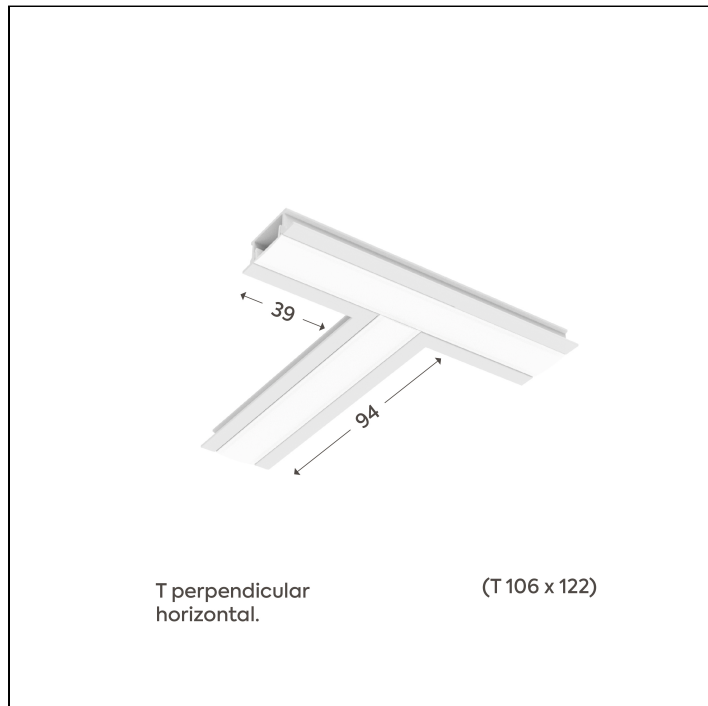

SIMPLEWAY ACESSÓRIOS | LP

W15EP.9386.1F

W15EP.9386.1F

Dados técnicos

Classe	III
Grau de Proteção	IP20
Garantia	5 anos
Acabamento	Branco Microtexturizado (BM) Preto Microtexturizado (PM)
Dimensões	38x94 (T 122x104)