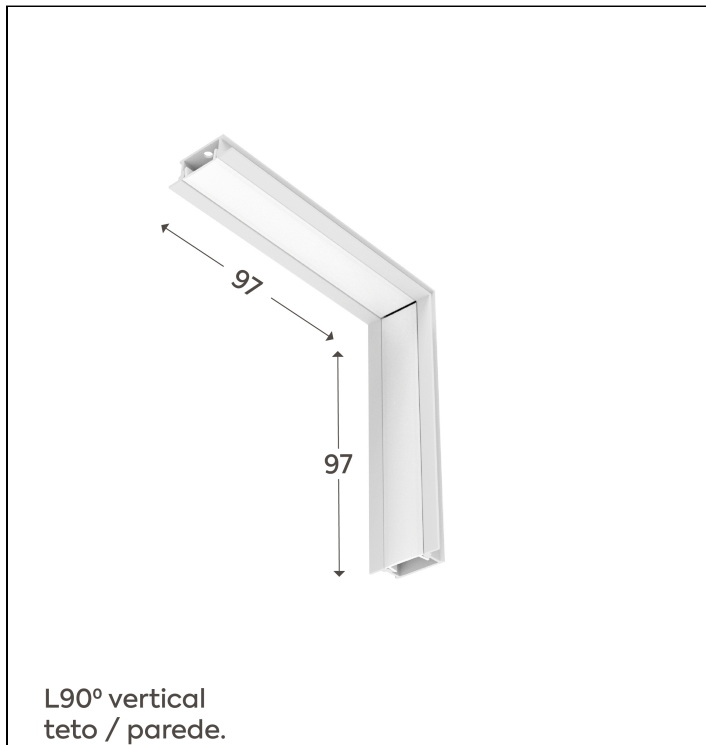

## SIMPLEWAY ACESSÓRIOS | LP

W15EP.9385.1F

W15EP.9385.1F

### Dados técnicos

Classe	III
Grau de Proteção	IP20
Garantia	5 anos
Acabamento	Branco Microtexturizado (BM)   Preto Microtexturizado (PM)
Dimensões	90x90