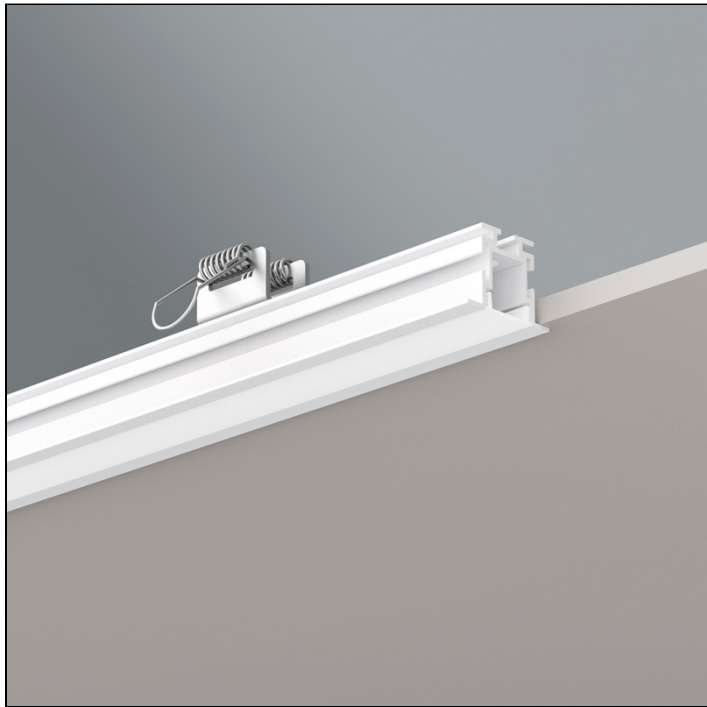

SIMPLEWAY PERFIS | LP

W15EP.9382

W15EP.9382

Dados técnicos

Classe	III
Grau de Proteção	IP20
Garantia	5 anos
Acabamento	Branco Microtexturizado (BM) Preto Microtexturizado (PM)
Dimensões	1,5 metros