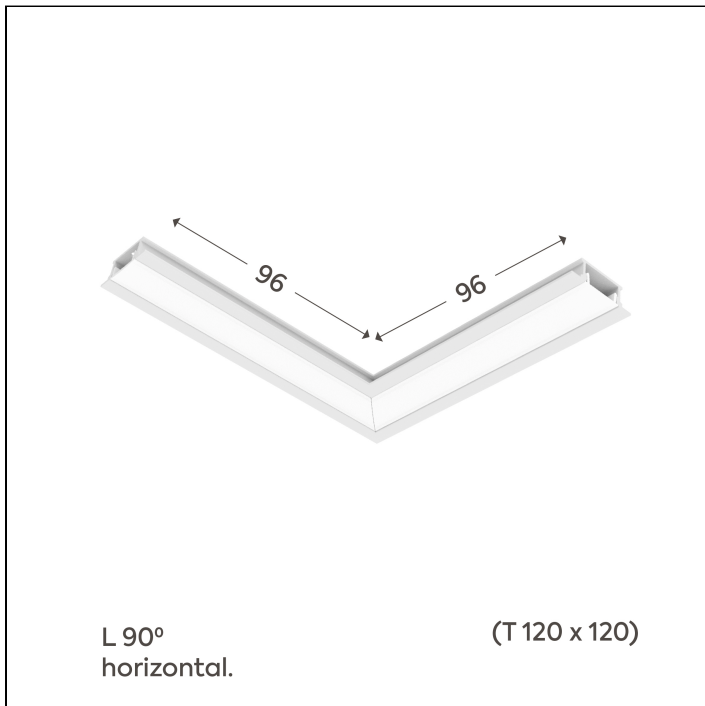

SIMPLEWAY ACESSÓRIOS | LP

W15E.9318.1F

W15E.9318.1F

Dados técnicos

Classe	III
Grau de Proteção	IP20
Garantia	5 anos
Acabamento	Branco Microtexturizado (BM) Preto Microtexturizado (PM)
Dimensões	96x96 (T120x120)