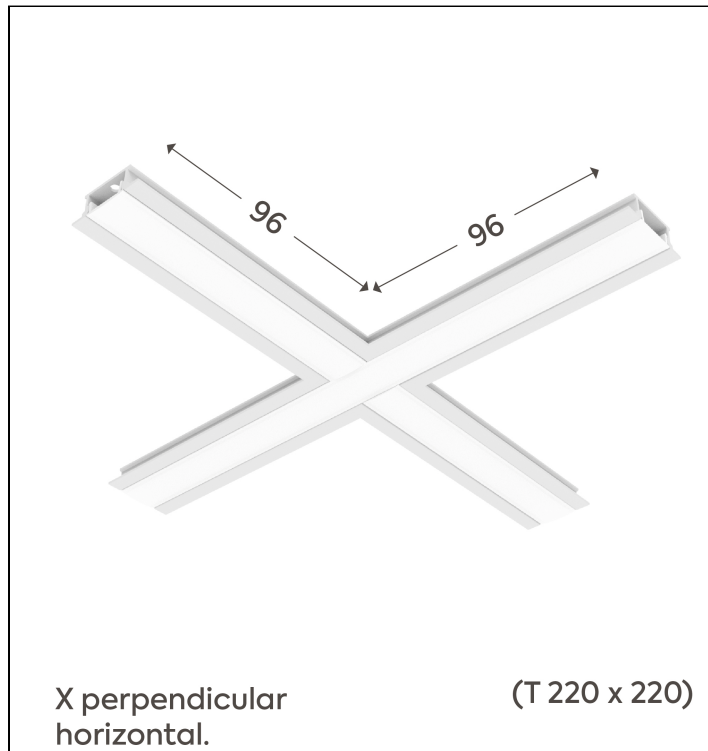

## SIMPLEWAY ACESSÓRIOS | LP

W15E.9317.1F

W15E.9317.1F

### Dados técnicos

|                  |  |
|------------------|--|
| Classe           | III  |
| Grau de Proteção | IP20   |
| Garantia         | 5 anos   |
| Acabamento       | Branco Microtexturizado (BM)   Preto Microtexturizado (PM) |
| Dimensões        | 96x96 (T220X220)   |