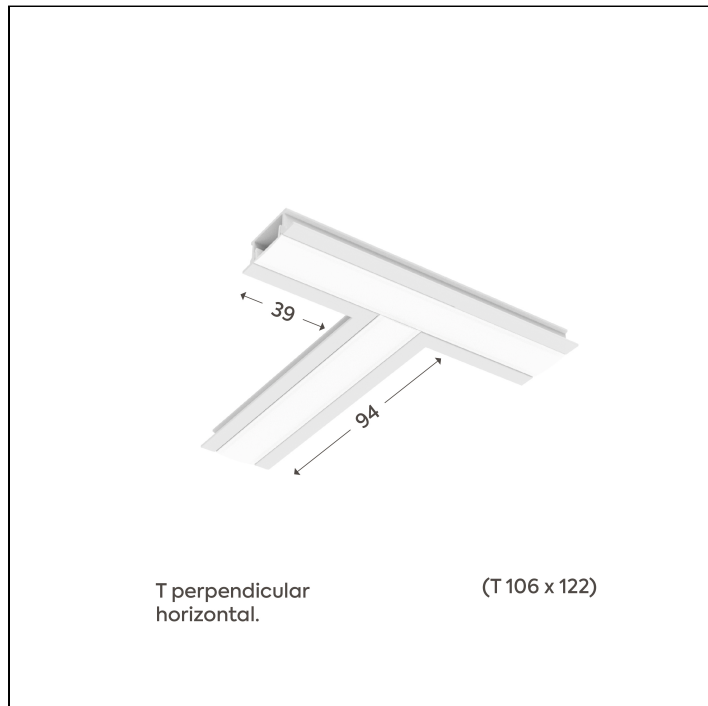

SIMPLEWAY ACESSÓRIOS | LP

W15E.9316.1F

W15E.9316.1F

Dados técnicos

Classe	III
Grau de Proteção	IP20
Garantia	5 anos
Acabamento	Branco Microtexturizado (BM) Preto Microtexturizado (PM)
Dimensões	39x94 (T 106x122)