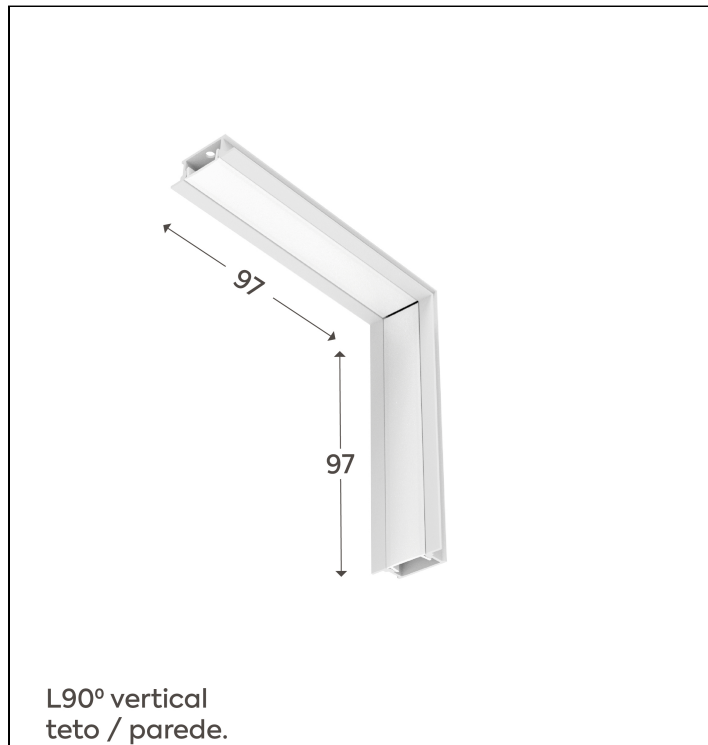

SIMPLEWAY ACESSÓRIOS | LP

W15E.9315.1F

W15E.9315.1F

Dados técnicos

Classe	III
Grau de Proteção	IP20
Garantia	5 anos
Acabamento	Branco Microtexturizado (BM) Preto Microtexturizado (PM)
Dimensões	97x97