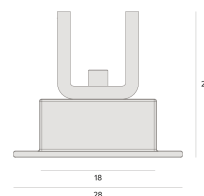

## SIMPLEWAY PERFIS | LP

W15E.9313

W15E.9313

### Dados técnicos

Classe	III
Grau de Proteção	IP20
Garantia	5 anos
Acabamento	Branco Microtexturizado (BM)   Preto Microtexturizado (PM)
Dimensões	1,5 metros