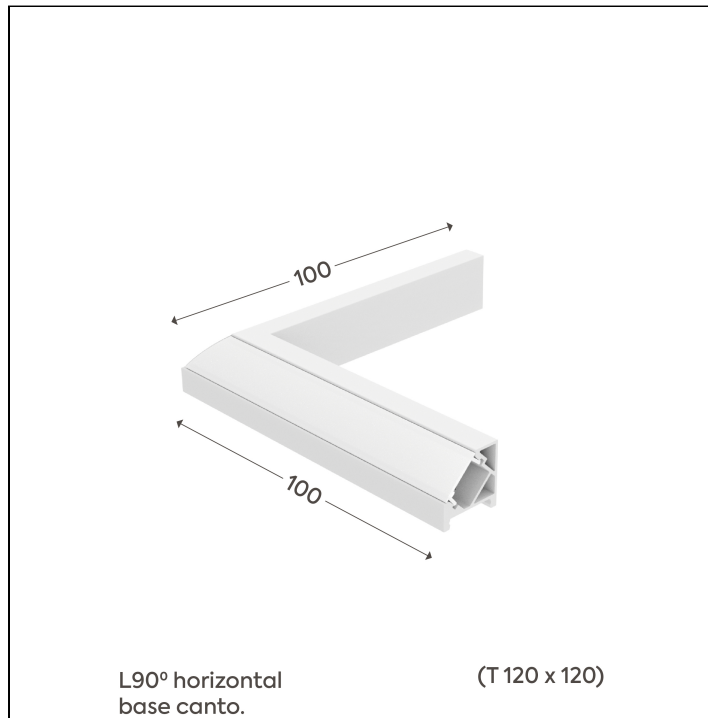

SIMPLEWAY ACESSÓRIOS | LP

W15C.9378.1F

W15C.9378.1F

Dados técnicos

| | |
|------------------|--|
| Classe | III |
| Grau de Proteção | IP20 |
| Garantia | 5 anos |
| Acabamento | Branco Microtexturizado (BM) Preto Microtexturizado (PM) |
| Dimensões | 100x100 (T 120x120) |