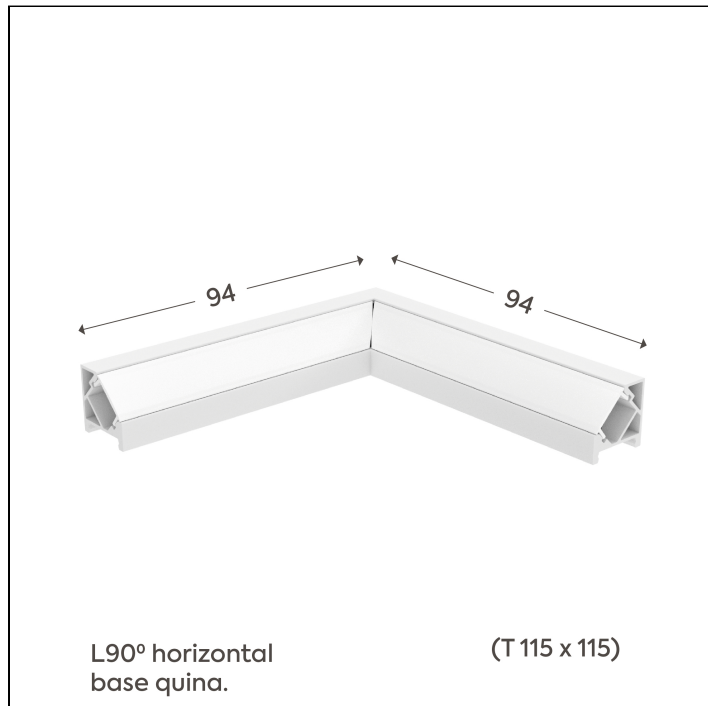

## SIMPLEWAY ACESSÓRIOS | LP

W15C.9377.1F

W15C.9377.1F

### Dados técnicos

Classe	III
Grau de Proteção	IP20
Garantia	5 anos
Acabamento	Branco Microtexturizado (BM)   Preto Microtexturizado (PM)
Dimensões	94x94 (T 115 x 115)