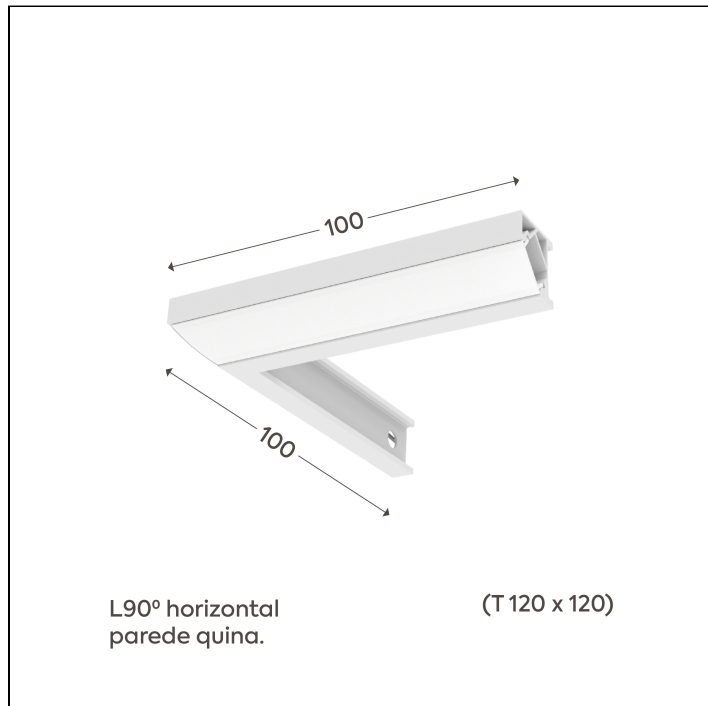

## SIMPLEWAY ACESSÓRIOS | LP

W15C.9376.1F

W15C.9376.1F

### Dados técnicos

Classe	III
Grau de Proteção	IP20
Garantia	5 anos
Acabamento	Branco Microtexturizado (BM)   Preto Microtexturizado (PM)
Dimensões	100x100 (T 120x120)