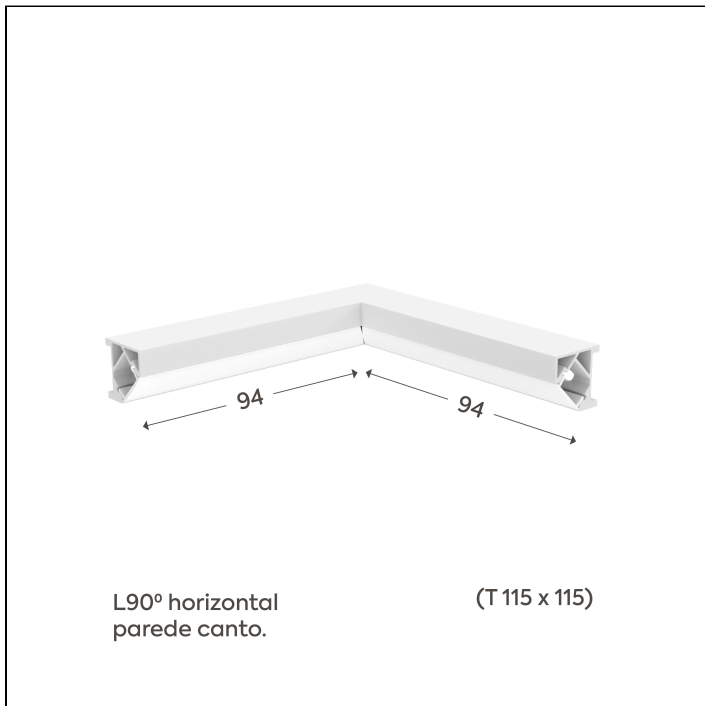

SIMPLEWAY ACESSÓRIOS | LP

W15C.9375.1F

W15C.9375.1F

Dados técnicos

Classe	III
Grau de Proteção	IP20
Garantia	5 anos
Acabamento	Branco Microtexturizado (BM) Preto Microtexturizado (PM)
Dimensões	94x94 (T 115x115)