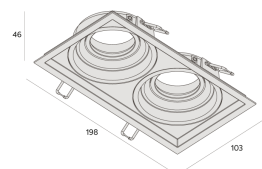

### Dados técnicos

Potência	50W
Tensão Nominal	Máx. 250V
Classe	I
Grau de Proteção	IP20
Garantia	5 anos
Acabamento	Acabamento microtexturizado
Base	GU10