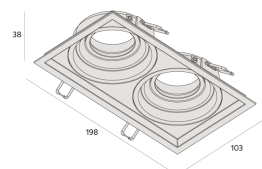

NO FRAME

embutido de teto

IL 4715

IL 4715
50W

Tensão máx. 250V
Classe I
Grau de proteção IP20
Garantia 05 anos

Dados técnicos

Potência	50W
Tensão Nominal	Máx. 250V
Classe	I
Grau de Proteção	IP20
Garantia	5 anos
Acabamento	Acabamento microtexturizado
Base	E27